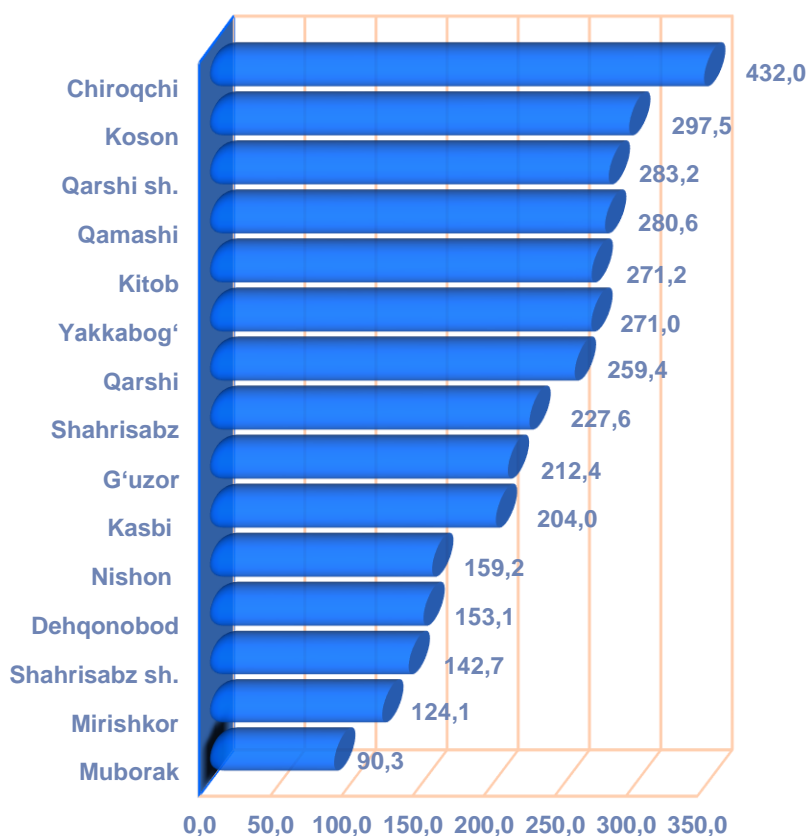

QASHQADARYO VILOYATI STATISTIKA BOSHQARMASI

QASHQADARYO VILOYATI DEMOGRAFIK HOLATI (Dastlabki ma'lumotlar)

Qashqadaryo viloyatida doimiy aholisi soni 2022- yil 1- yanvar holatiga ko'ra **3408,3 ming kishini** tashkil etib, yil boshidan **72,9 ming kishiga** yoki **102,2 %** ga ko'paydi.

2022 yil 1-yanvar holatida doimiy aholi soni

Erkaklar soni
1725,3 ming kishi

Ayollar soni
1683,0 ming kishi

3408,3
ming kishi

Hududlar kesimida doimiy aholi sonining o'tgan yilning shu davriga nisbatan taqqoslanishi (2022- yil 1- yanvar holatiga, ming kishi)

	2021-yil	2022-yil	O'sish sur'ati %
Qashqadaryo viloyati	3335,4	3408,3	102,2
G'uzor	207,7	212,4	102,3
Dehqonobod	149,8	153,1	102,2
Qamashi	274,6	280,6	102,2
Qarshi	252,6	259,4	102,7
Koson	290,6	297,5	102,4
Kitob	266,4	271,2	101,8
Mirishkor	121,5	124,1	102,1
Muborak	88,2	90,3	102,4
Nishon	155,5	159,2	102,4
Kasbi	199,8	204,0	102,1
Chiroqchi	419,8	432,0	102,9
Shahrisabz	223,8	227,6	101,7
Yakkabog'	266,1	271,0	101,8
Qarshi sh.	278,3	283,2	101,8
Shahrisabz sh.	140,5	142,7	101,6

Hududlar kesimida doimiy aholi sonining taqsimlanishi (2022- yil 1- yanvar holatiga, ming kishi)

Viloyat hududlari kesimida tahlillar shuni ko'rsatmoqdaki, 2022- yil 1- yanvar holatiga eng ko'p aholi soni Chiroqchi tumanida 432,0 ming kishini (shahar aholisi sonidagi ulushi 12,7 % ni) va Koson tumanida 297,5 ming kishini (8,7 % ni), aksincha eng kam aholi soni Muborak tumanida 90,3 ming kishini (2,6 % ni) va Mirishkor tumanida 124,1 ming kishi (3,6 % ni) tashkil etdi.