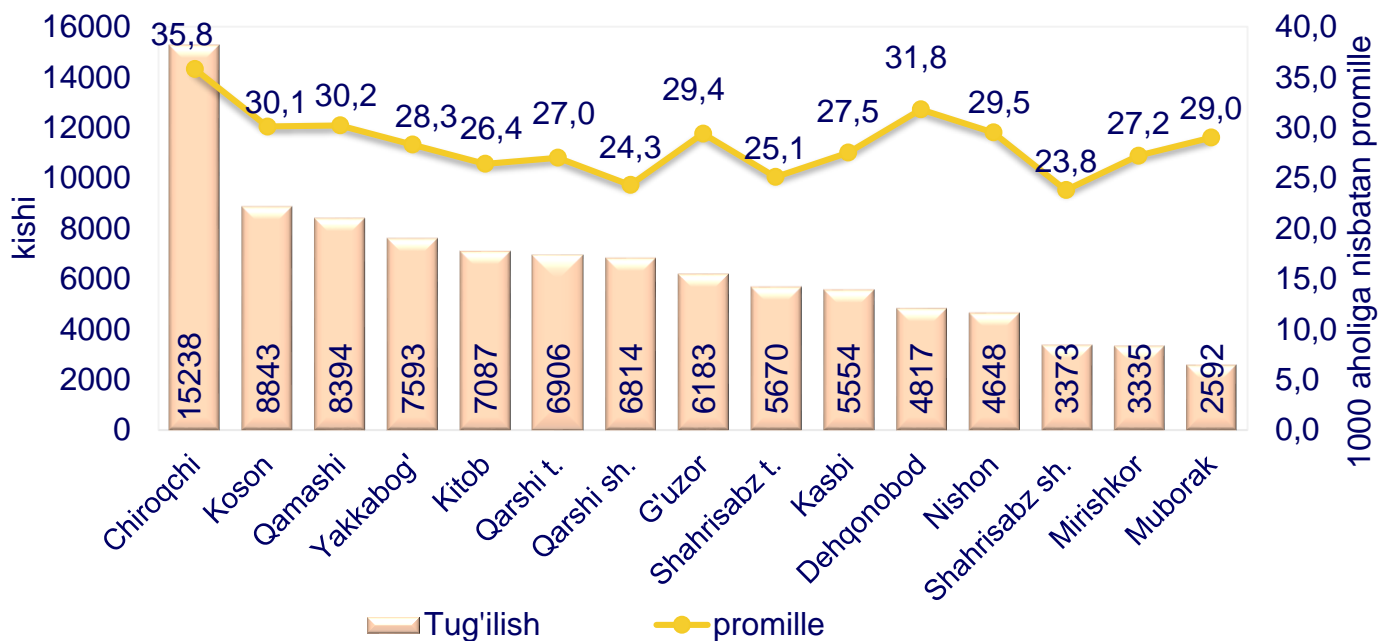

	2021-yil	2022-yil	O'sish sur'ati %
Qashqadaryo viloyati	3335,4	3408,3	102,2
G'uzor	207,7	212,4	102,3
Dehqonobod	149,8	153,1	102,2
Qamashi	274,6	280,6	102,2
Qarshi	252,6	259,4	102,7
Koson	290,6	297,5	102,4
Kitob	266,4	271,2	101,8
Mirishkor	121,5	124,1	102,1
Muborak	88,2	90,3	102,4
Nishon	155,5	159,2	102,4
Kasbi	199,8	204,0	102,1
Chiroqchi	419,8	432,0	102,9
Shahrisabz	223,8	227,6	101,7
Yakkabog'	266,1	271,0	101,8
Qarshi sh.	278,3	283,2	101,8
Shahrisabz sh.	140,5	142,7	101,6

Hududlar kesimida doimiy aholi sonining taqsimlanishi (2022- yil 1- yanvar holatiga, ming kishi)

Viloyat hududlari kesimida tahlillar shuni ko'rsatmoqdaki, 2022- yil 1- yanvar holatiga eng ko'p aholi soni Chiroqchi tumanida 432,0 ming kishini (shahar aholisi sonidagi ulushi 12,7 % ni) va Koson tumanida 297,5 ming kishini (8,7 % ni), aksincha eng kam aholi soni Muborak tumanida 90,3 ming kishini (2,6 % ni) va Mirishkor tumanida 124,1 ming kishi (3,6 % ni) tashkil etdi.

TUG'ILISH

2021- yilning yanvar-dekabr oylarida 97,0 mingta bola tug'ilganligi qayd etilgan bo'lib mos ravishda 1000 aholiga nisbatan tug'ilish koeffitsiyenti 28,8 promilleni tashkil etib, 2020- yilning mos davriga nisbatan plus 1,5 promillega ko'paygan (2020- yilning yanvar-dekabr oylarida 27,3 promille bo'lgan).

Tug'ilish koeffitsiyenti 2020- yilning mos davriga nisbatan Qarshi shahrida (22,0 promilledan 24,3 promillega) va Muborak tumanida (26,7 promilledan 29,0 promillega) sezilarli o'sgan bo'lib, aksincha sezilarli kamayish Shahrisabz tumanida (25,2 promilledan 25,1 promillega) kamaydi.