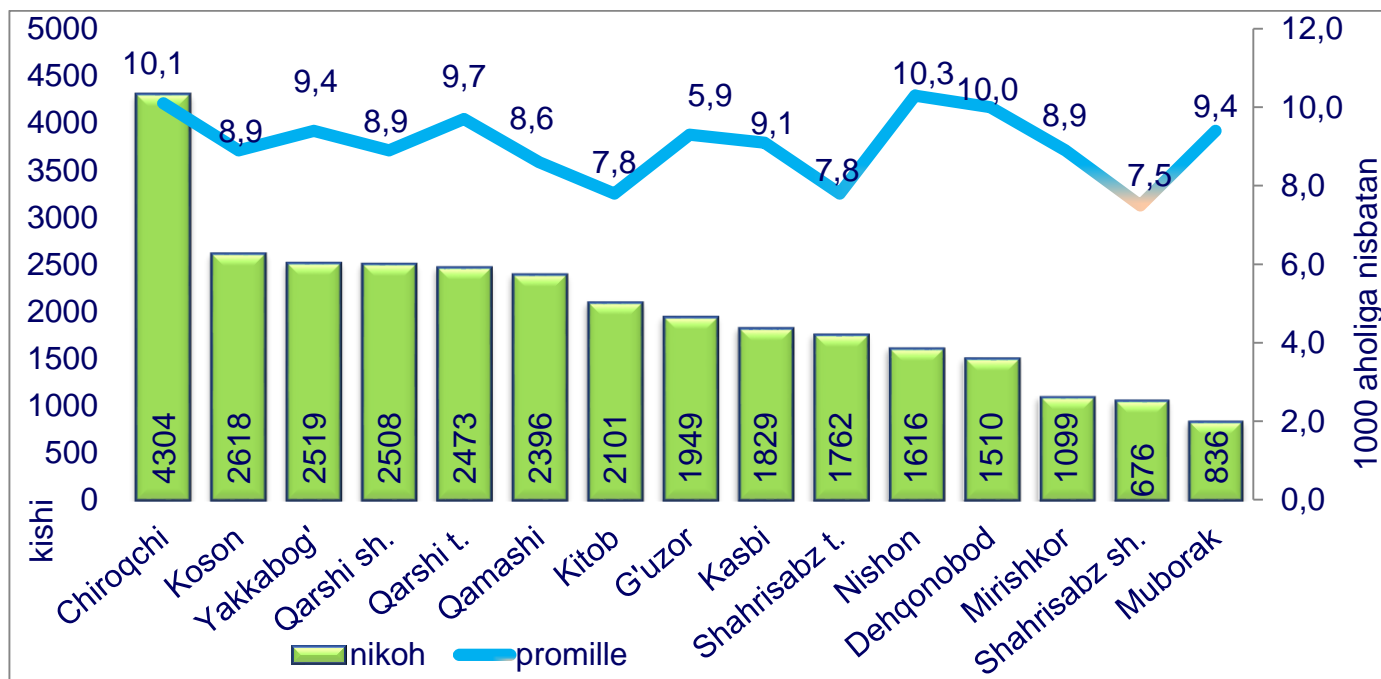

Qiz bola:

46,6 ming kishi

O'g'il bola:

50,4 ming kishi

2021- yilning yanvar-dekabr oylarida 97,0 mingta tug'ilganlar qayd etilgan bo'lib, shundan o'g'il bolalar 52,0 % ni, qiz bolalar 48,0 % ni tashkil etadi.

VAFOT ETGANLAR

2021- yilning yanvar-dekabr oylarida 15,0 mingta o'lim qayd etilgan bo'lib, mos ravishda 1000 aholiga nisbatan o'lim koeffitsiyenti 4,4 promilleni tashkil etdi.

Asosiy o'lim sabablari bo'yicha vafot etganlarning taqsimlanishi (jami vafot etganlarga nisbatan, %da)

**Hududlar kesimida nikoh tuzganlar soni va koeffitsiyenti
(2021-yil yanvar-dekabr, ming birlik)**

Aholi migratsiyasi (ming kishi)

2021- yil yanvar-dekabr oylarida Qashqadaryo viloyati bo'yicha ko'chib kelganlar soni 11,6 ming kishini, ko'chib ketganlar soni esa 20,7 ming kishini tashkil etdi. Migratsiya saldosi 9,1 ming kishi bo'lib, 2020- yilning mos davrida 21,4 ming kishi bo'lgan.

Aholi migratsiyasi (ming kishi)

	2020- yil yanvar-dekabr	2021- yil yanvar-dekabr
Ko'chib kelganlar	9,4	11,6
Ko'chib ketganlar	30,9	20,7
Migratsiya sa'ldosi	21,5	9,1

Migratsiya saldosini Yakkabog' (-1,5 ming kishi), Chiroqchi (-1,3 ming kishi) Kitob (-1,2 ming kishi), Qamashi (-1,2 ming kishi), Shahrisabz (-0,9 ming kishi) tumanlarida ko'chib ketganlar soni ko'chib kelganlar soniga nisbatan sezilarli darajada balandligi kuzatildi.