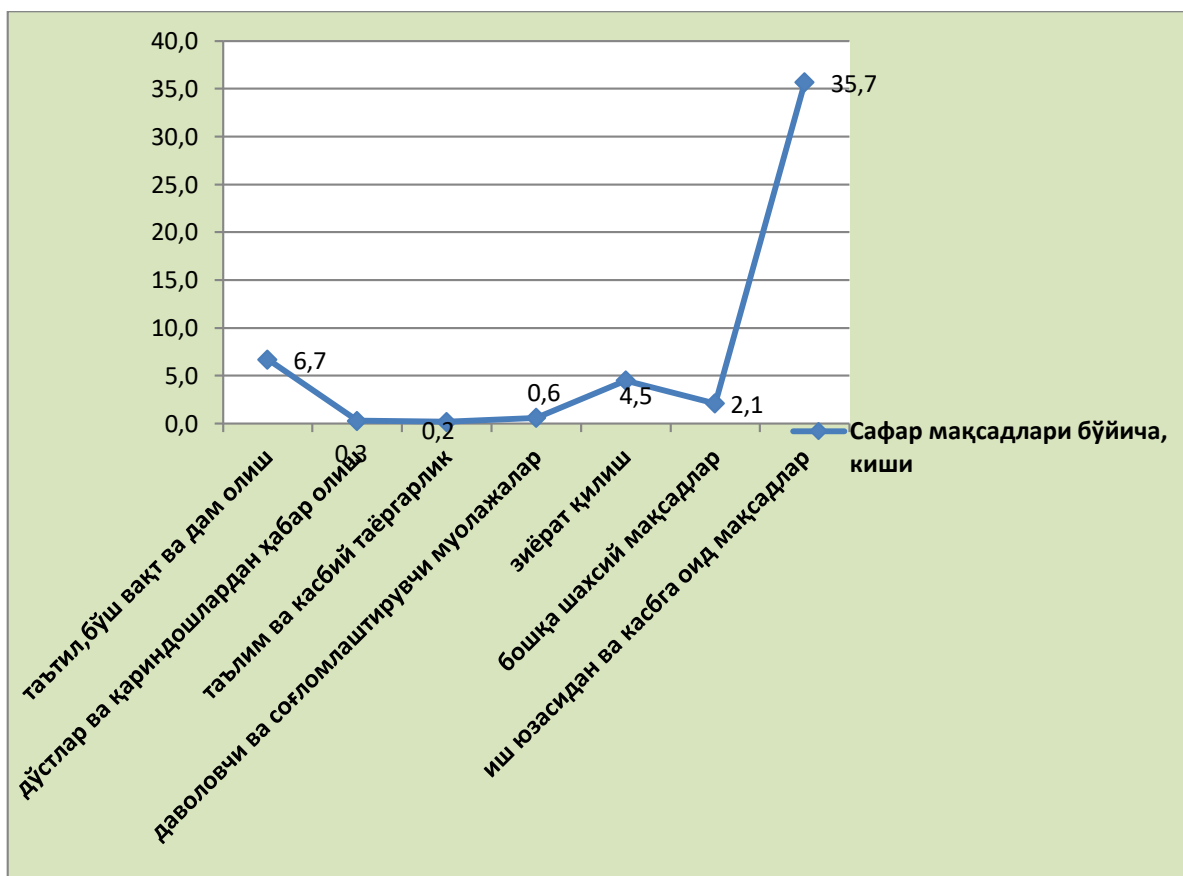

	Меҳмонхона ва шунга ўхшаш жойлаштириш воситалари сони, бирлик	Улардаги объектлар, бирлик	Жойлаштирилган шахслар сони, киши
2015 йил	26	29	33736
2016 йил	30	33	49708
2017 йил	30	34	50059

2017 йилда фаолият юритган туристик фирмалар томонидан хизмат кўрсатилган шахслар сони 2016 йилда **9,2** минг нафар бўлган бўлса, 2017 йилда улар сони **9,5** минг нафарни ташкил қилди. Меҳмонхона ва шунга ўхшаш жойлаштириш воситалари сони

2016 йилда **30** та, улардаги объектлар сони 33 та бўлган бўлса, 2017 йилда Меҳмонхона ва шунга ўхшаш жойлаштириш воситалари сони 30 тани, улардаги оюъектлар сони 34 тага етди.

2017 йилда сафар мақсадлари бўйича меҳмонхона ва шунга ўхшаш жойлаштириш воситаларида жойлаштирилган шахсларнинг тақсимланиши (МИНГ КИШИ)

3-расм

2017 йилда фуқароларнинг 6669 нафари таътил ва дам олиш мақсадида, 286 нафари қариндошларни йўқлаш, 196 нафари таълим олиш мақсадида, 555 нафари даволаниш, 4509 нафари зиёрат қилиш мақсадида, 2137 нафари бошқа шахсий ва 35707 нафари иш юзасидан ва касбга оид мақсадларида жойлаштирилган.