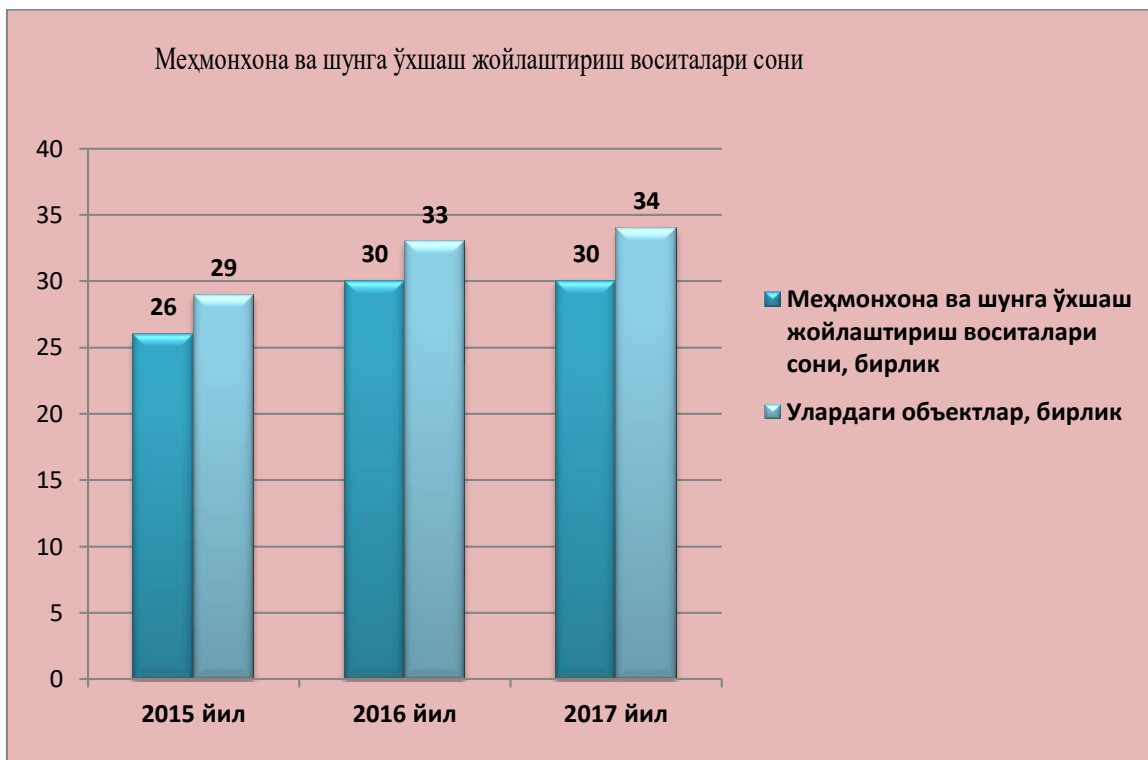

2017 йилда фаолият юритган туристик фирмалар томонидан хизмат кўрсатилган шахслар сони 2016 йилда **9,2** минг нафар бўлган бўлса, 2017 йилда улар сони **9,5** минг нафарни ташкил қилди. Меҳмонхона ва шунга ўхшаш жойлаштириш воситалари сони